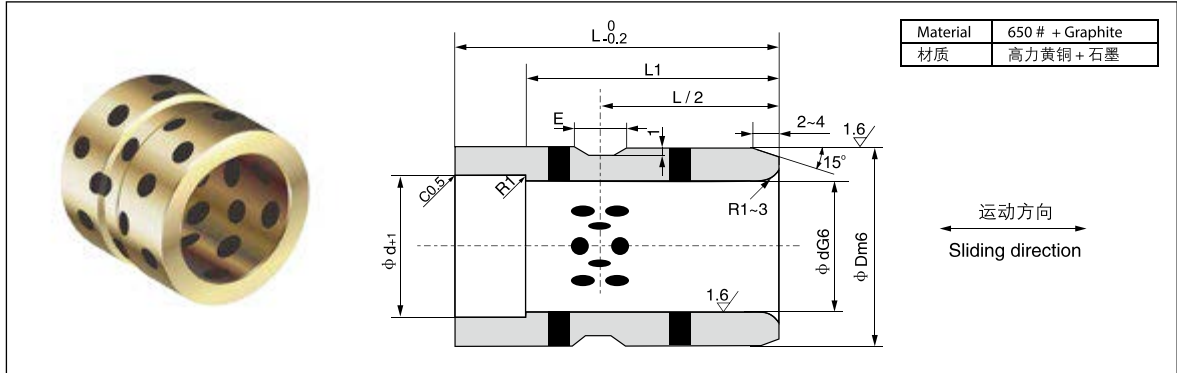

RGB 射出座导套
RGB Oilless Ejector Guide Bushing

单位 (Unit): mm

型号规格 Standard No.	d	L	d G6	D m6	L1			
RGB-12 × 9	12	9	12	18	9			
RGB-12 × 14		14						
RGB-12 × 19		19						
RGB-12 × 24		24						
RGB-16 × 14	16	14	16	25	14			
RGB-16 × 19		19						
RGB-16 × 24		24						
RGB-16 × 29		29						
RGB-16 × 34	16	34	16	25	34			
RGB-16 × 39		39						
RGB-20 × 14		14				20	30	14
RGB-20 × 19		19						
RGB-20 × 24	24							
RGB-20 × 29	29							
RGB-20 × 34	20	34	20	30	34			
RGB-20 × 39		39						
RGB-20 × 49		49						
RGB-25 × 24		24				25	35	24
RGB-25 × 29	29							
RGB-25 × 34	34							
RGB-25 × 39	39							
RGB-25 × 49	25	49	25	35	49			
RGB-25 × 59		59						
RGB-30 × 29		29				30	42	29
RGB-30 × 34		34						
RGB-30 × 39	39							
RGB-30 × 49	49							
RGB-30 × 59	30	59	30	42	59			
RGB-30 × 69		69						
RGB-30 × 79		79						

型号规格 Standard No.	d	L	d G6	D m6	L1	E			
RGB-35 × 29	35	29	35	48	29	8			
RGB-35 × 39		34							
RGB-35 × 39		39							
RGB-35 × 49	35	49	35	48	49	8			
RGB-35 × 59		59							
RGB-35 × 69		69							
RGB-35 × 79		79							
RGB-40 × 39	40	39	40	55	39	10			
RGB-40 × 49		49							
RGB-40 × 59		59							
RGB-40 × 69		69							
RGB-40 × 79	40	79	40	55	79	10			
RGB-40 × 89		89							
RGB-50 × 49		49					50	70	49
RGB-50 × 59		59							
RGB-50 × 69	69								
RGB-50 × 79	79								
RGB-50 × 89	50	89	50	70	89	10			
RGB-50 × 99		99							
RGB-60 × 59		59					60	80	59
RGB-60 × 69		69							
RGB-60 × 79	79								
RGB-60 × 89	89								
RGB-60 × 99	60	99	60	80	99	10			
RGB-60 × 109		109							
RGB-80 × 69		69					80	100	69
RGB-80 × 79		79							
RGB-80 × 89	89								
RGB-80 × 99	99								
RGB-80 × 109	80	109	80	100	109	10			
RGB-80 × 119		119							